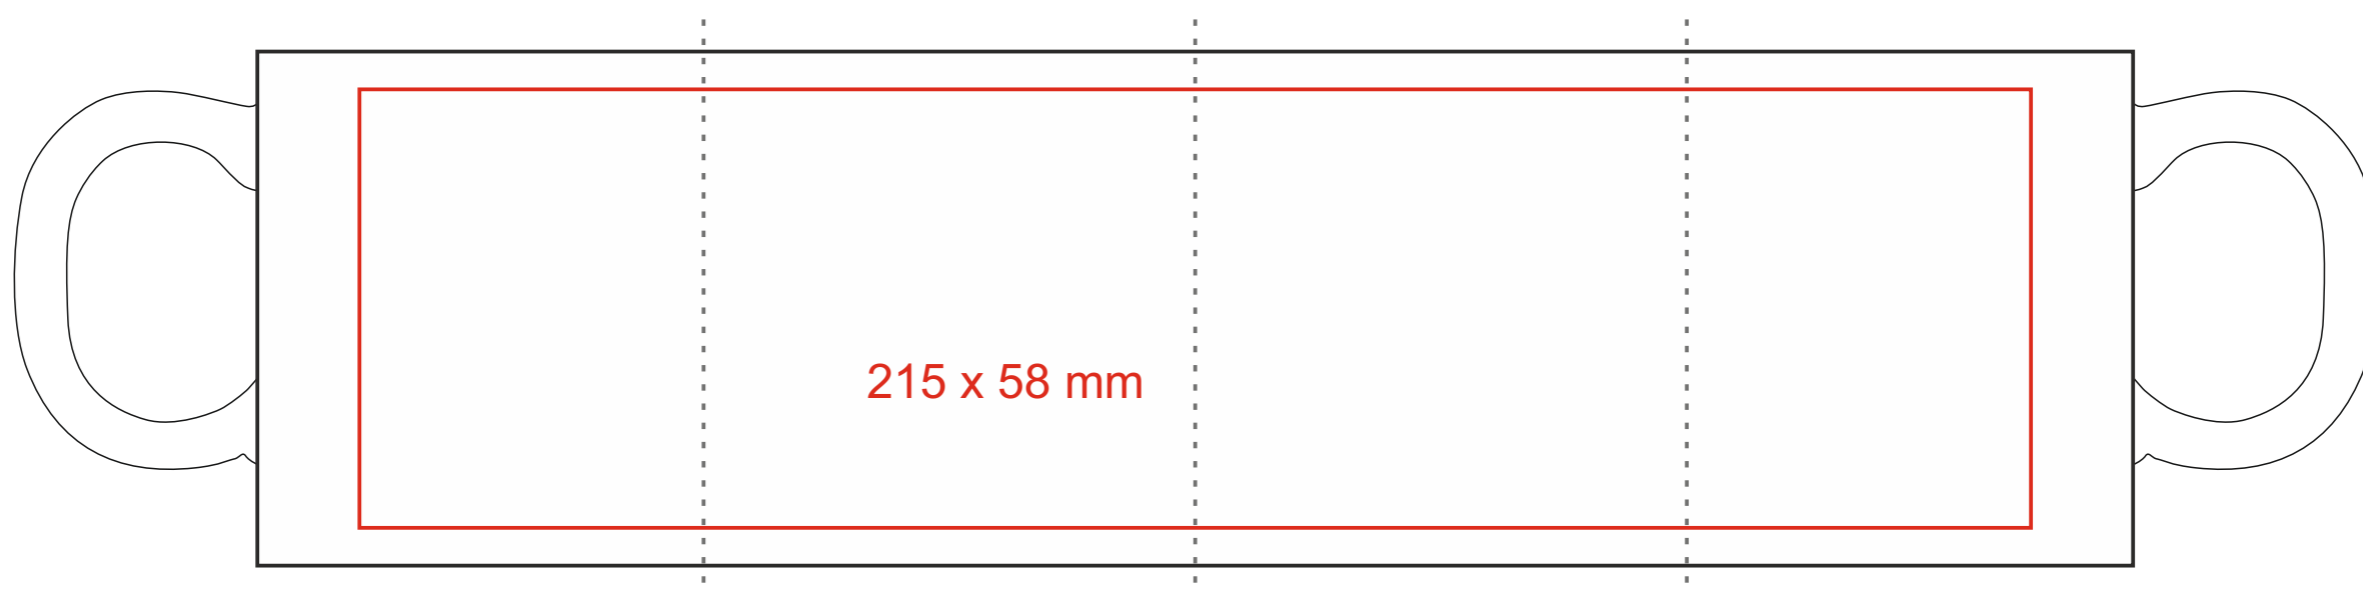

# C\_257 Valeo Art. Solid

220 ml / h: 68 mm / Ø 83 mm

\*W przypadku projektów dla kalkomanii wybiegających poza standardową powierzchnię nadruku prosimy o kontakt z działem handlowym.

[Jak należy przygotować projekty do druku](#)

## legenda

— Master Sublimation